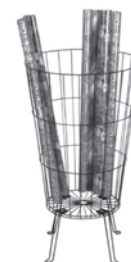

### DISPLAY TABLES & DUMP BASKETS

Item	Description	Color	Qty	Weight	Cost
DD1951/B	Round Dump Basket	Black	ea	13.0	\$36.50
DD1951/W	Round Dump Basket	White	ea	13.0	\$36.50
DD1952/B	3-Tier Dump Basket	Black	ea	24.0	\$87.95
DD1952/W	3-Tier Dump Basket	White	ea	24.0	\$87.95
DDA1952	4 Casters for 3-Tier Dump Bin		4 pk	0.8	\$9.75
DD2420/B	4-Tier Stacking Basket w/Casters	Black	ea	52.0	\$219.00
DDB01/B	18" x 18" Dump Bin	Black	ea	10.0	\$33.95
DDB01/W	18" x 18" Dump Bin	White	ea	10.0	\$33.95
DDB4917/B	49" x 17" Glass Cube Base	Black	ea	25.0	\$55.00
DDB4917/GY	49" x 17" Glass Cube Base	Grey	ea	25.0	\$55.00
DDDT3305/W	Dump Display Table 34" x 30" x 60"	White	ea	90.0	\$165.00